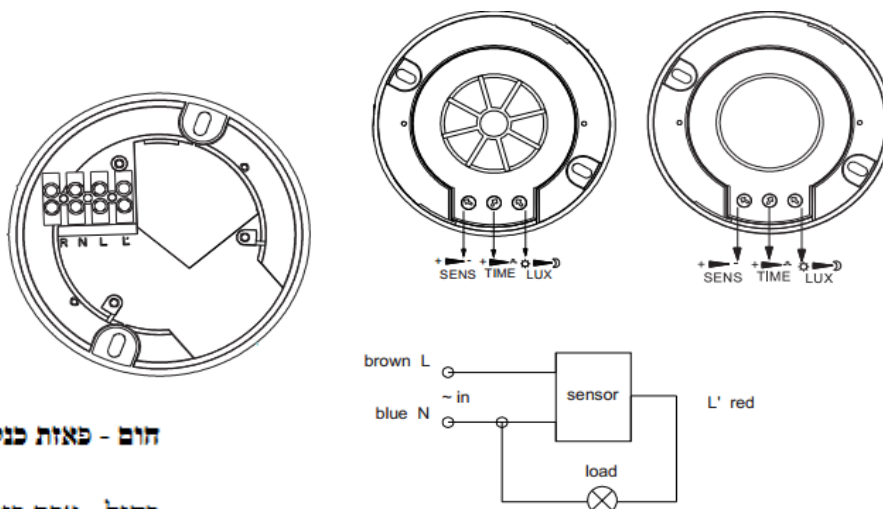

ST-06 - גלאי נפח אינפרא תקרתי + טיימר כיבוי

360 מעלות.

אזהרה! – התקנה ע"י חשמלאי מוסמך בלבד!

נדלק בזיהוי בני אדם.

בעל עדשה רחבה במיוחד – עד 360 מעלות.

הספק – עד 1200 וואט.

פועל בתנאי חושך ואור.

נדלק למשך 3 שניות – עד 8 דק'.

מחליף כל סוגי יחידות המיתוג והמפסקים.

גובה התקנה : 2.5 מטר – 3.5 מטר.

מתאים במיוחד לחדרי מדרגות, מסדרון, חניונים, חדרי שירותים.

אזהרה! – בחיבור לנורות פלורסנט – חובה להשתמש בסטרטר אלקטרוני!

- נא לעיין בתרשים חיבורים מהוראות ההפעלה באנגלית!

יבואן: קוביקום דיגיטל בע"מ

תמיכה טכנית: 050-8868500

חום - פאזה כניסה

כחול - אפס כניסה

אדום - פאזה יציאה