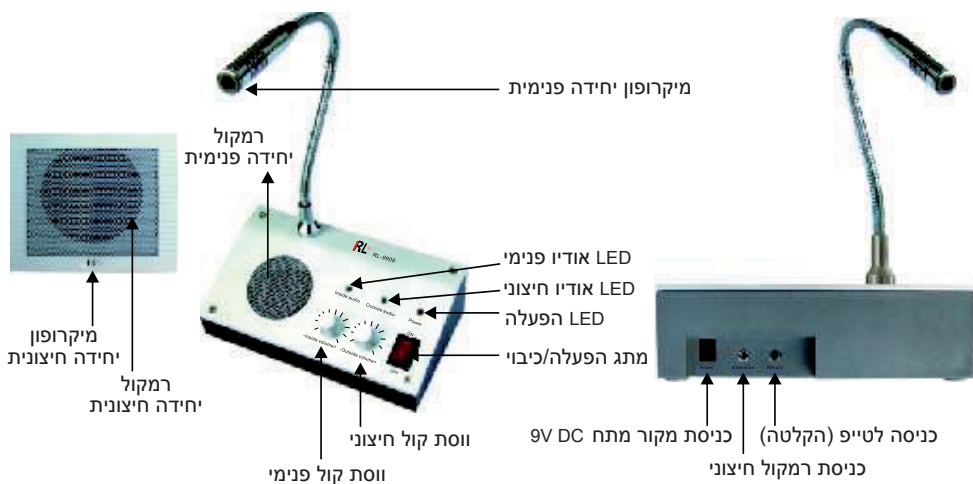

**בברכה,
קוביקום דיגיטל**

תרגום החוברת הינו מלועזית, על-כן יתכנו שינויים או תיקונים קלים (ט.ל.ח.).

מערכת אינטרקום דו כיוונית לדלפק RL-9908

מתאים לבנקים, לחברות אבטחה, לבתי חולים ולעמדות בהן מותקנת זכוכית ביטחון.

- **עיצוב פשוט ויעיל**
היחידה המרכזית מורכבת מתיבת סגסוגת אלומיניום, ובשלוחה ישנו רמקול built-in. פעולת חיבור המערכת היא פשוטה, ומאפשרת הפעלה בשיטת "עשה זאת בעצמך".
- **איכות גבוהה**
המערכת כוללת רמקול באיכות הטובה ביותר ומיקרופון בעל רגישות גבוהה. מיקרופון המתכת אידיאלי במיוחד לדלפק ולתקשורת פנים ארגונית דו כיוונית.
- **ביצועים טובים**
הקול המופק במערכת ברור וטבעי. המתג מיועד רק לבקרת עוצמת הקול.
- **טכנולוגיה מתקדמת**
במערכת זו השתמשנו במיקרו מעבד מתקדם מארה"ב. במכשיר נעשה שימוש בטכנולוגיה המבטיחה ביצועים יציבים ללא רעשים או צפצופים.
- **נורת הכוונה ברורה**
נורת ההכוונה מציגה את סטאטוס ההפעלה של המערכת.
- **הפעלה פשוטה 1**
תקשורת דו כיוונית קלה ללא לחיצה על כפתור.
- **הפעלה פשוטה 2**
המערכת כוללת שני כפתורים, לוויסות עוצמת הקול הפנימית והחיצונית. כאשר נורת ההכוונה הופכת לירוקה, ניתן להתחיל בתקשורת.
- **הקלטה**
ניתן להקליט את השיחות באמצעות חיבור מכשיר ההקלטה לכניסה (טייפ הקלטה-ראה תרשים בעמוד 3).
- **הבחירה הטובה ביותר**
המערכת מתאימה לבנקים, חברות אבטחה, בתי חולים ועמדות בהן מותקנת זכוכית ביטחון. זוהי הבחירה הטובה ביותר לעסק שלך.

תווים טכניים:

- מתח הפעלה: DC9V
- זרם הפעלה מרבי: 500mA
- תיבת צליל ראשית, תיבת צליל משנית: 100Hz-15KHz 2w-2w
- מיקרופון פנימי: 48db+/-2db 20Hz-20KHz
- מיקרופון חיצוני: -48db+/-2db 20Hz-16KHz
- ממדים חיצוניים:
- תיבה ראשית 158 x 87 x 46(335)mm
- תיבה משנית 91 x 77 x 23mm