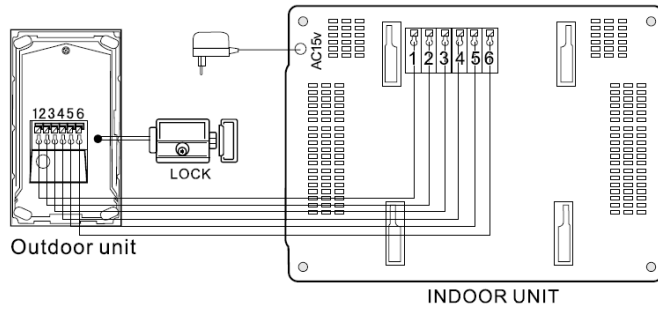

VIDEO DOORPHONE