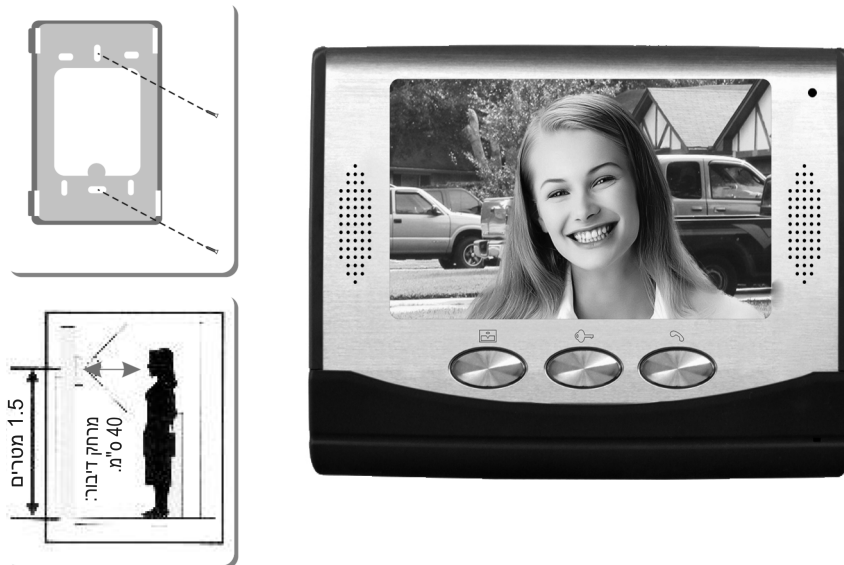

הרכבה

- חברו את המתלה לקיר באמצעות הברגים. חברו את החוט ליחידה הפנימית וקבעו אותה על המתלה.
- יש לקבע את היחידה החיצונית בגובה של כ-1.5 מטרים, במקום שאינו חשוף לגשם או לאור שמש.
- מצורף למכשיר כבל באורך 15 מטרים. אם הוא אינו מספיק, באפשרותכם לרכוש כמות נוספת. אם אורך הכבל הנדרש הוא 15 מטרים עד 50 מטרים, עליכם להשתמש בכבל מסוג 6x0.5mm². אם אורך הכבל הנדרש הוא 50 מטרים עד 100 מטרים, עליכם להשתמש בכבל מסוג 6x0.75mm². עליכם לחבר את מגעים 1, 2, 3, 4, 5, 6 של היחידה הפנימית אל מגעים 1, 2, 3, 4, 5, 6 של היחידה החיצונית. את מגעים "7" ו-"8" עליכם לחבר אל המנעול האלקטרוני של הדלת. עליכם להשתמש בכבל חיבור מסוג 2x1.0mm².
- כשהיחידה הפנימית והיחידה החיצונית מחוברות כשורה, עליכם לחבר את השנאי המצורף אל שקע החשמל בקיר, ואת מחבר היציאה של השנאי אל שקע כניסת המתח ביחידה הפנימית.