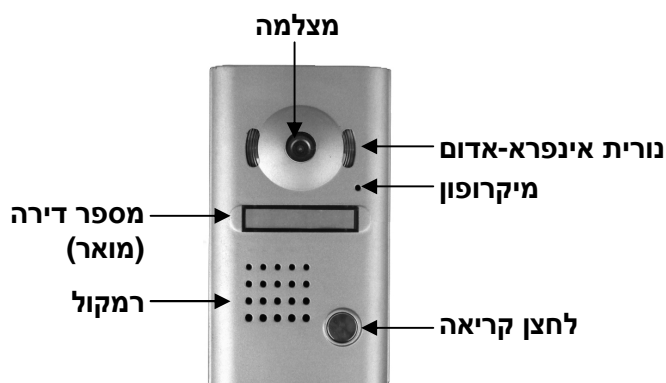

סכמת חיבור (יש לחבר על פי השרטוט בעמוד 10)

הרכבה

- חברו את המתלה לקיר באמצעות הברגים. חברו את החוט ליחידה הפנימית וקבעו אותה על המתלה.
- יש לקבע את היחידה החיצונית בגובה של כ-1.5 מטרים, במקום שאינו חשוף לגשם או לאור שמש.
- מצורף למכשיר כבל באורך 15 מטרים. אם הוא אינו מספיק, באפשרותכם לרכוש כמות נוספת. אם אורך הכבל הנדרש הוא 15 מטרים עד 50 מטרים, עליכם להשתמש בכבל מסוג 6x0.5mm². אם אורך הכבל הנדרש הוא 50 מטרים עד 100 מטרים, עליכם להשתמש בכבל מסוג 6x0.75mm². עליכם לחבר את מגעים 1, 2, 3, 4, 5, 6 של היחידה הפנימית אל מגעים 1, 2, 3, 4, 5, 6 של היחידה החיצונית. את מגעים "7" ו-"8" עליכם לחבר אל המנעול האלקטרוני של הדלת. עליכם להשתמש בכבל חיבור מסוג 2x1.0mm².
- כשהיחידה הפנימית והיחידה החיצונית מחוברות כשורה, עליכם לחבר את השנאי המצורף אל שקע החשמל בקיר, ואת מחבר היציאה של השנאי אל שקע כניסת המתח ביחידה הפנימית.

הוראות הפעלה

- בזמן לחיצה על הלחצן שביחידה החיצונית, היחידה הפנימית תזמזם ותמונת האדם המבקר אתכם תוצג במסך.
- לחצו על הלחצן TALK על מנת שתוכלו לתקשר עם האורח שלכם במשך עד ל-120 שניות.
- לחצו ביחידה הפנימית על הלחצן UNLOCK לשחרור נעילת הדלת. (עד 8 שניות)
- לחצו על הלחצן MONITOR לניטור הפעילות בסביבה החיצונית במשך עד ל-40 שניות.
- באפשרותכם לכוון את רמת הבהירות, גווני המסך ואת עוצמת הקול של היחידה הפנימית לקבלת אפקט טוב יותר.
- באפשרותכם לבחור באחת משמונה מנגינות שונות.

תיאור היחידה החיצונית

- מרחק עבודה של אלומת האינפרא-אדום: למעלה מ-4 מטרים
- בקרת הגדלה והקטנה: אוטומטית
- טמפרטורת עבודה: 10°C עד 50°C
- יחס רזולוציה:
- מצלמת CCD: לא פחות מ-380 קווים.
- מצלמת CCD: לא פחות מ-420 קווים.
- מידות היחידה החיצונית
- 108 (רוחב) x 157 (גובה) x 46 (עומק)
- מידות התקנה שטוחה
- 101 (רוחב) x 149 (גובה) x 28 (עומק)